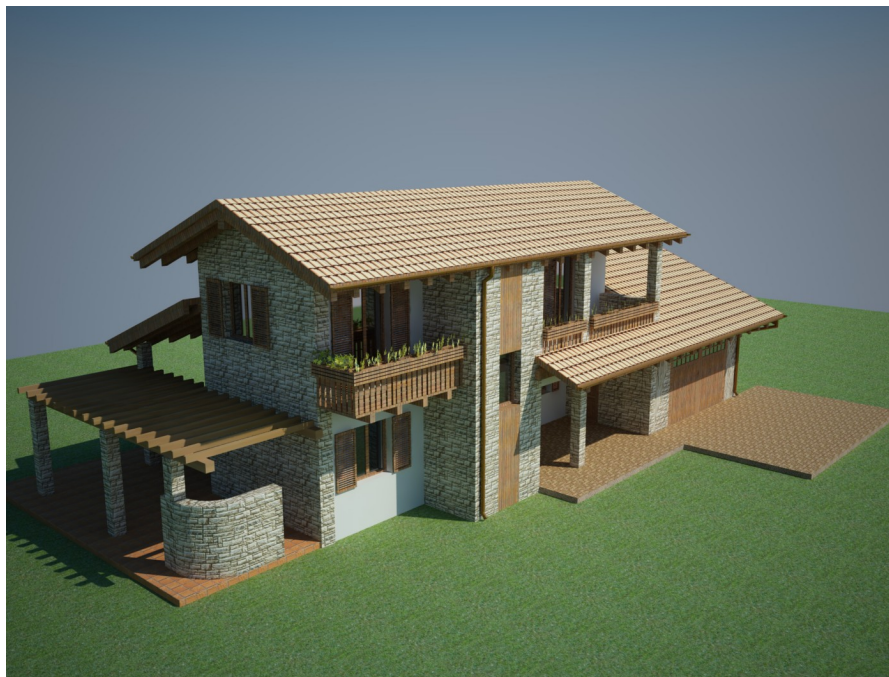

## Gardini Studio

# VENDITA

cod. 10390

## PEVERAGNO

Tipo Immobile: Villa singola

Superficie: 180 mq

Terreno: n.d.

Camere da letto: 3

Bagni: 2

Ville in progetto libere su quattro lati. La possibilita' di avere soluzioni abitative degli ambienti personalizzate rende interessante l'acquisto. Nella progettazione si rivolge particolare attenzione ai criteri di efficienza energetica e di basso impatto ambientale aumentando cosi' il valore della casa. Le unita' sorgono in un'ottima posizione soleggiata dove si gode una vista invidiabile sulle montagne. Una casa costruita in armonia con il contesto circostante, consuma il minimo indispensabile e, di conseguenza, inquina meno. Inoltre la casa vale di piu': nel mercato immobiliare, sostenibilita' ed efficienza sono oggi caratteristiche che rendono un'abitazione piu' appetibile agli occhi dei possibili acquirenti. Si suddividono su due livelli oppure su un unico piano. Il giardino ad uso esclusivo valorizza maggiormente le case nel suo insieme.