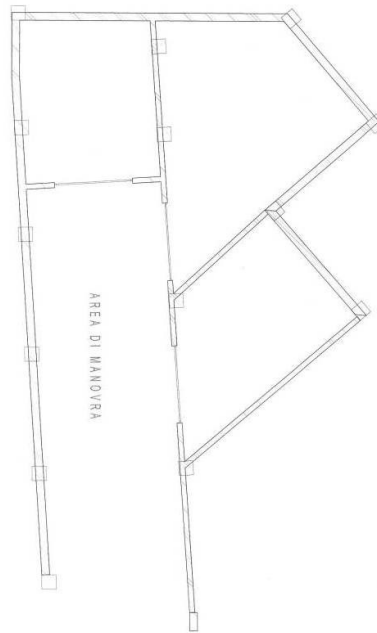

VENDITA

cod. 10252

ARENZANO

Tipo Immobile: Box/Posto auto

Superficie: 40 mq

Terreno: n.d.

Camere da letto: n.d.

Bagni: n.d.

Nella Pineta di Arenzano, proponiamo in vendita magazzini carrabili con possibilita' di realizzo box soppalcabili; disponibilita' di diverse metrature dai 34mq ai 55mq; tutti dispongono di altezza interna di 5 metri e ampia corsia di manovra. Prezzi a partire da 60'000,00euro. Maggiori informazioni in agenzia