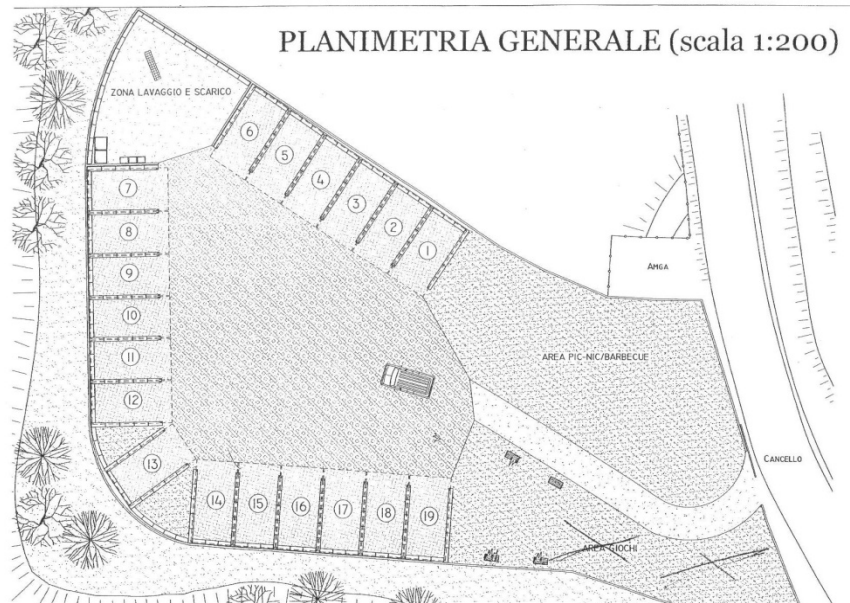

## VENDITA

cod. 10111

## MELE

Tipo Immobile: Terreno Residenziale

Superficie: 2000 mq

Terreno: n.d.

Camere da letto: n.d.

Bagni: 1

GenovaL, oc. Mele, a pochi chilometri dal centro, immerso nel verde, proponiamo terreno di circa 2'000 mq attualmente adibito ad area camper con possibilità di cambio di destinazione d'uso. Il terreno ad oggi comprende n° 20 posti rimessaggio camper, roulotte, caravan con luce ed acqua. L'area è servita da zona lavaggio, scarico acque nere e servizio igienico per disabili, area pic-nic/barbecue.