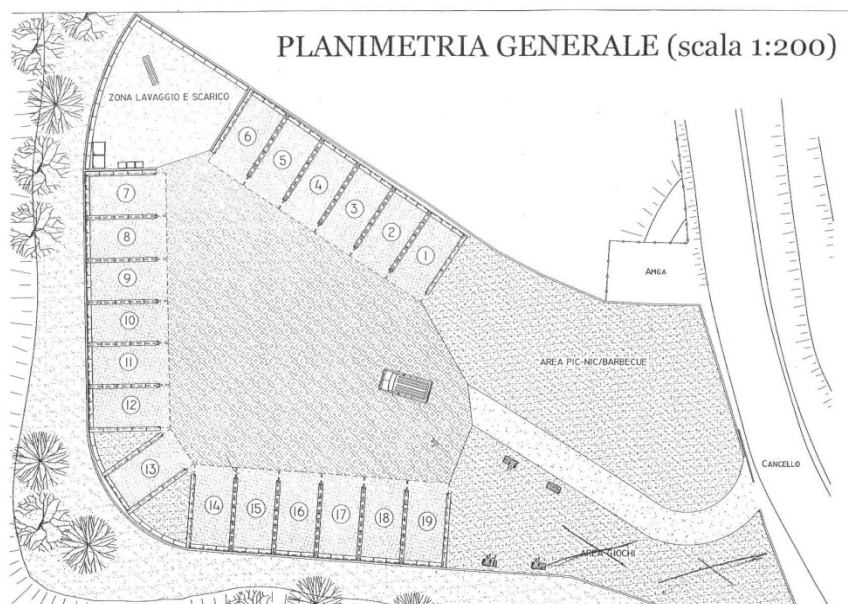

VENDITA

cod. 10111

MELE

Tipo Immobile: Terreno Residenziale

Superficie: 2000 mq

Terreno: n.d.

Camere da letto: n.d.

Bagni: 1

GenovaL, oc. Mele, a pochi chilometri dal centro, immerso nel verde, proponiamo terreno di circa 2'000 mq attualmente adibito ad area camper con possibilità di cambio di destinazione d'uso. Il terreno ad oggi comprende n° 20 posti rimessaggio camper, roulotte, caravan con luce ed acqua. L'area è servita da zona lavaggio, scarico acque nere e servizio igienico per disabili, area pic-nic/barbecue.