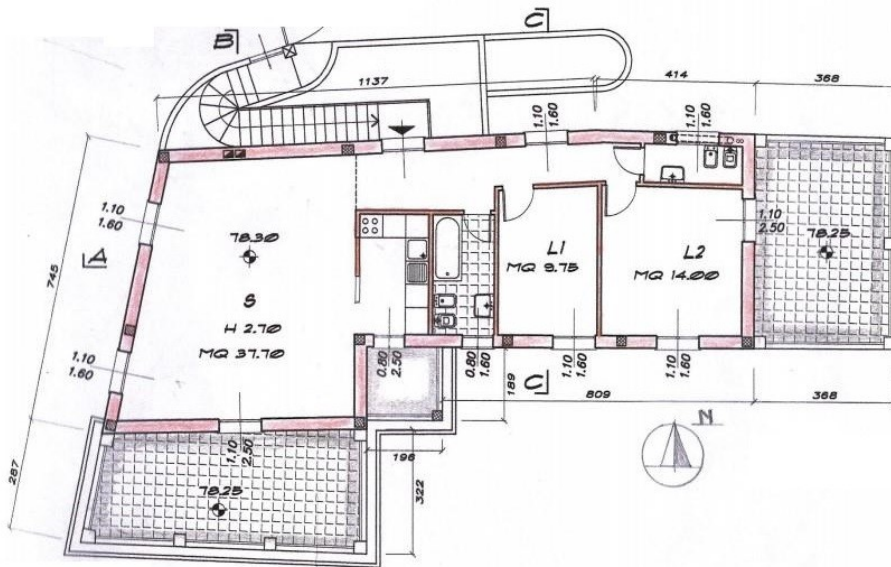

AFFITTO

cod. 10005

ARENZANO

Tipo Immobile: Appartamento
Superficie: 95 mq
Terreno: 550 mq
Camere da letto: 2
Bagni: 2

Arenzano, Via Michelini, a pochi minuti dal centro e servizi, in zona aperta tranquilla e luminosa, offriamo in affitto con contratto prima casa attico di 84mq calp. in villetta bifamiliare di recente costruzione. L'appartamento e' composto da ingresso in corridoio, soggiorno, cucinotto, due camere, due bagni e due terrazze al piano di circa 20mq ciascuna con vista panoramica. La proprieta' e' arricchita da una generosa cantina di 23mq ed un ampio box di 33mq. Inoltre e' disponibile un giardino al piano terra di circa 550mq di proprieta' esclusiva. Immobile senza spese di amministrazione! Prevista una quota annuale di circa 60euro per il rinnovo dell'assicurazione dell'intero caseggiato. Veramente un'occasione da non perdere! Libera da settembre 2015. Canone mensile di 950,00euro.