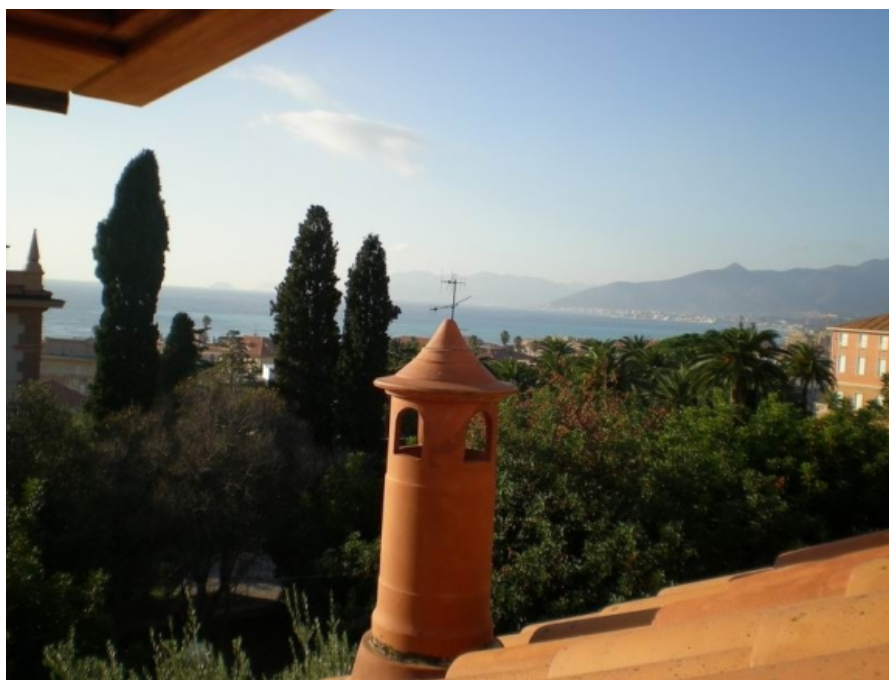

## BORGIO VEREZZI

Tipo Immobile: Villa a schiera

Superficie: 120 mq

Terreno: n.d.

Camere da letto: 2

Bagni: 2

Borgio Verazzi - Villa a schiera bellissima posizione con vista mare  
Indipendente da terra a tetto con giardino sul fronte e sul retro  
Ottime condizioni, così composta: al piano terra: taverna con  
lavanderia, soggiorno con cucinino, sala, bagno al primo piano: due  
camere grandi e servizi al piano secondo: mansarda molto luminosa  
Garage e posto auto privati